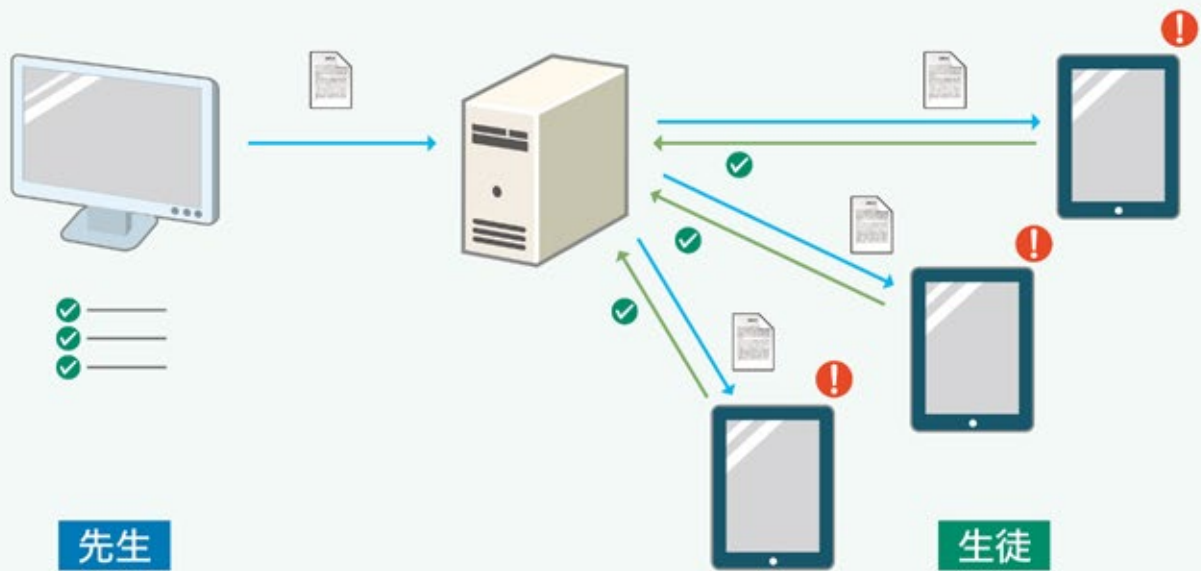

電子教材やプリントを iPadへ確実に届けます

コンテンツ配信システム

プリーチ
Preech

iPadアプリによるコンテンツの自動取得

コンテンツ開封状況の確認機能

開封までの繰り返し通知

特徴

- ・ **任意のファイル形式**をコンテンツとして配信できます。
- ・ クラス・学年などの**グループを指定**してコンテンツを配信できます。
- ・ アプリケーションがコンテンツを**自動的に取得**し配布漏れを防ぎます。
- ・ 端末がスリープ状態でもコンテンツを**バックグラウンドで取得**します。
- ・ コンテンツを開くまで**繰り返し通知**を行い見落としを防止します。
- ・ **コンテンツの取得・開封**をサーバーに自動記録します。
- ・ Web 画面で端末ごとの**取得・開封状態を確認**できます。
- ・ 配信済みコンテンツの**アプリからの削除**を Web 画面で行えます。

費用

- ・ 導入費：オープン価格
- ・ 年間ライセンス料 1 端末：オープン価格
※別途サーバー機器が必要です。

必要なもの

- ・ サーバー (Linux、Tomcat、PostgreSQL)
- ・ iPad (iOS7 以上)

販売代理店

製造元

株式会社アイウィーブ

<http://www.iweave.jp/edu/preech/>
 〒400-0857 山梨県甲府市幸町 13-21 共栄ビル 3F
 TEL: 055-225-1151/FAX: 055-225-1153
 education@iweave.jp