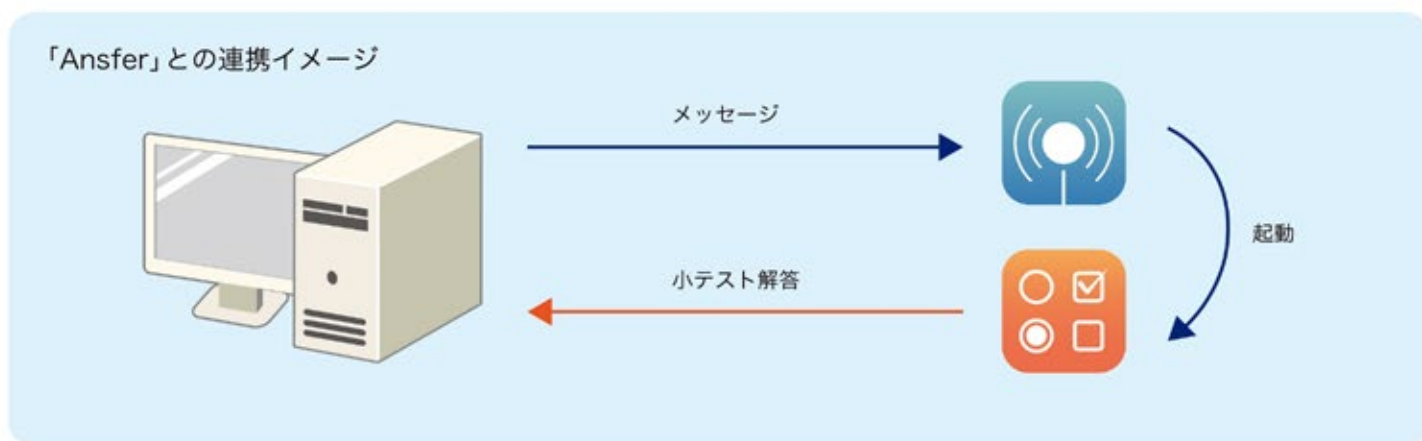

特長

- ・短い文章と1～3択の選択肢を指定してメッセージを送信します
- ・クラス・学年などの送信先を指定できます
- ・Web画面で端末ごとの受信・開封・応答状況を把握できます
- ・メッセージに応答するまで端末上で繰り返しアラート表示します

利用シーン

- ・教室の変更を特定クラスにアナウンスする
- ・部活動行事への出欠席を把握する
- ・災害時に安否を確認する
- ・小テストシステム「Ansfer」と連携し小テストへの解答を促す

小テスト配布・採点システム「Ansfer」との連携

- ・本製品アプリから Ansfer アプリを起動できます
- ・本製品メッセージをきっかけに Ansfer 小テスト解答へ誘導できます

費用

- ・導入費：オープン価格
- ・年間ライセンス料1端末：オープン価格

※別途サーバー機器が必要です

必要なもの

- ・サーバー (Linux、Tomcat、PostgreSQL)
- ・iPad (iOS7以上)

販売代理店

製造元

株式会社アイウィーブ

〒400-0857 山梨県甲府市幸町 13-21 共栄ビル 3F

TEL : 055-225-1151 / FAX : 055-225-1153

<http://www.iweave.jp/edu/broady/>