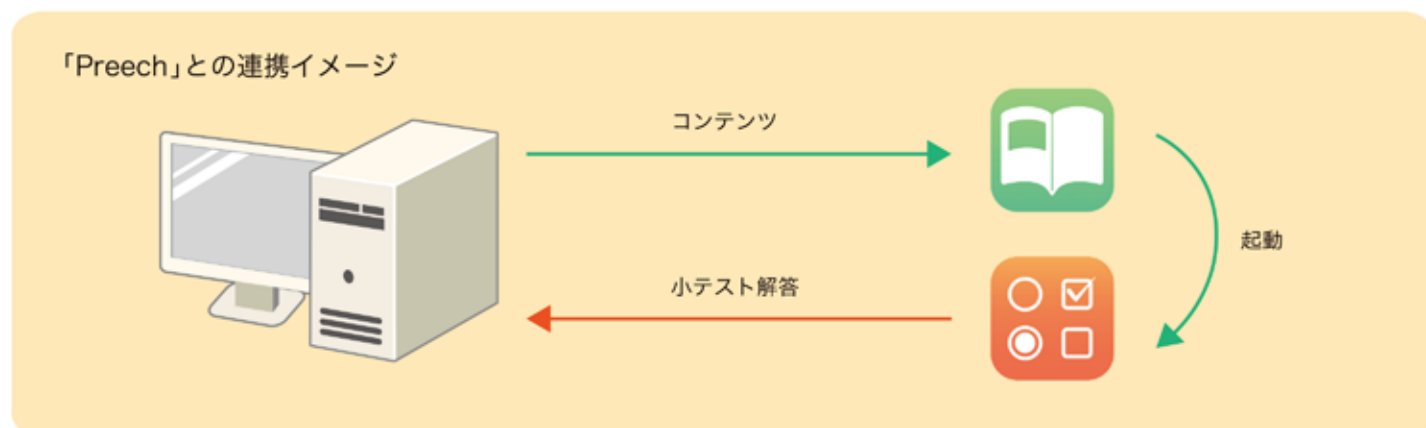

特長

- ・ Web画面で問題文と解答形式を指定し設問を作成できます
- ・ 設問にはあらかじめ正解や配点を指定できます
- ・ 正解や配点に基づきシステムが採点を支援します
- ・ 解答の傾向などについてシステムが自動集計を行います

利用シーン

- ・ 授業の内容に関する小テストを配布し空き時間に解答
- ・ 学校行事等に関するアンケートの実施
- ・ システム「Preech」で配信したコンテンツの理解度を把握

コンテンツ配信システム「Preech」との連携

- ・ Preechで配布したコンテンツから本製品アプリを起動できます
- ・ Preechで配布したコンテンツの理解度を本製品の小テストで確認できます

費用

1. ・ 導入費：オープン価格
   - ・ 年間ライセンス料 1 端末：オープン価格
2. ※別途サーバー機器が必要です

必要なもの

- ・ サーバー (Linux、Tomcat、PostgreSQL)
- ・ iPad (iOS7以上)

販売代理店

製造元

株式会社アイウィーヴ

〒400-0857 山梨県甲府市幸町 13-21 共栄ビル 3F

TEL : 055-225-1151 / FAX : 055-225-1153

<http://www.iweave.jp/edu/ansfer/>